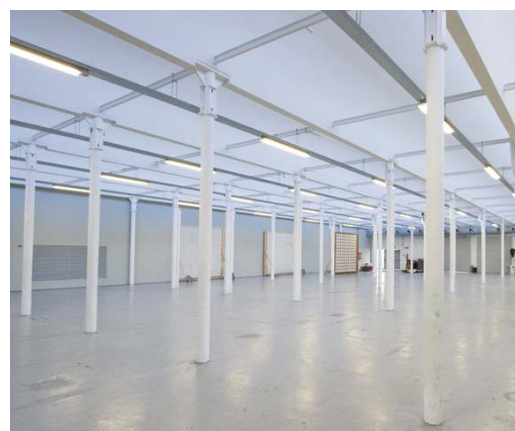

Espai Nau Dents de Serra - Roca Umbert

Fotografies