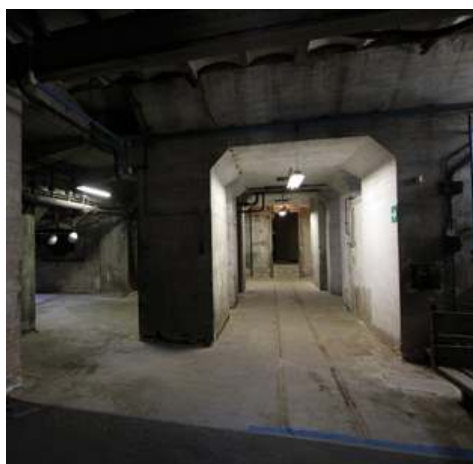

Espai La Tèrmica - Roca Umbert

Fotografies