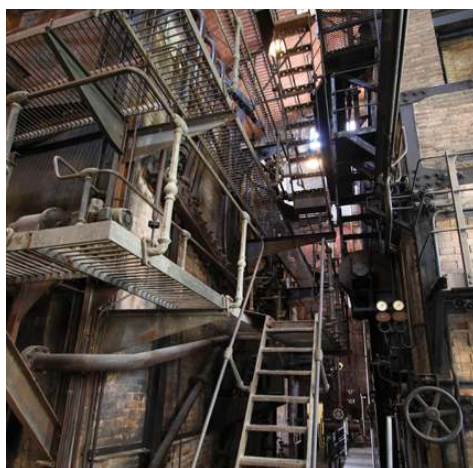

Espai La Tèrmica - Roca Umbert

Fotografies