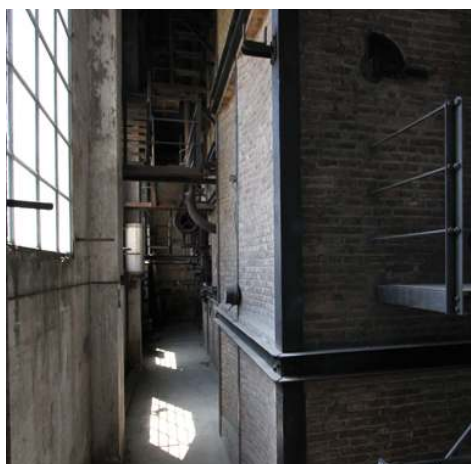

Espai Nau Dents de Serra - Roca Umbert

Fotografies