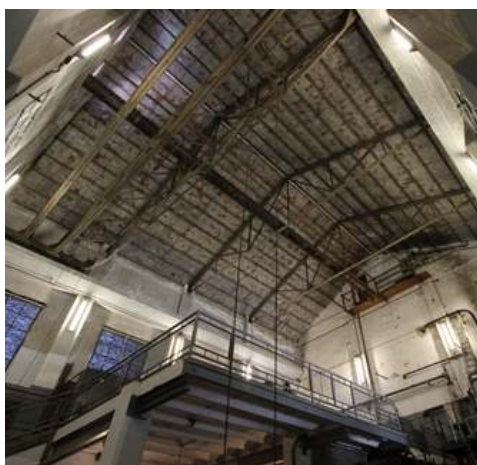

Espai Nau Dents de Serra - Roca Umbert

Fotografies