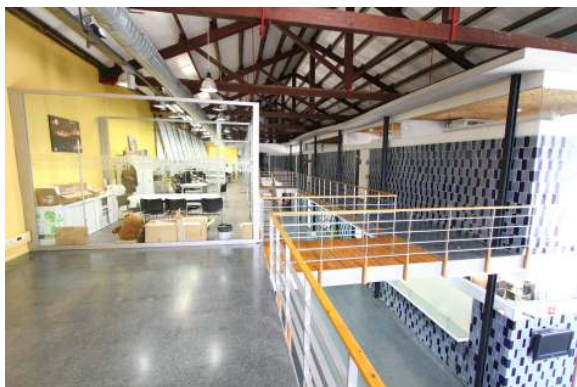

Espai CTUG - Roca Umbert

Fotografies